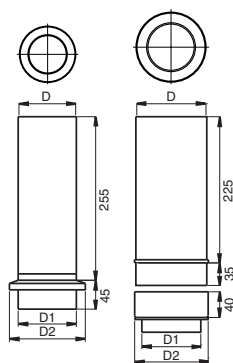

Produktfakta - Stuprör med tillbehör

DVSIL Dagvattensil

Material: Rostfritt stål.
För montage i dagvattenledning.
Passar standard avloppsrör
(110mm).

MRT Muff till RT

Muff i HD polyetenplast. Passar i markavloppsrör som avviker från standard.

BUTK Brunnsutkastare

Dim	D1 mm	D2 mm
75	81	115
87	93	115
100	93	115
111	93	119
120	93	125

SLS Självremsande lövsil

Lövsil i HD polyetenplast. Stosen i nederdelen passar i standard markavloppsrör (110 mm).

PRT Påskjut till RT

Dim D
75
87
100
111

Passar utanpå SRÖR.

RT Lövsil

Lövsil i HD polyetenplast. Stosen i nederdelen passar i standard markavloppsrör (110 mm).

FUTK Fällbar utkastare

Dim D/d
75
87
100