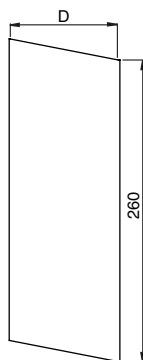

Produktfakta - Stuprör med tillbehör

DVSIL Dagvattensil

Material: Rostfritt stål.
För montage i dagvattenledning.
Passar standard avloppsrör
(110mm).

MRT Muff till RT

Muff i HD polyetenplast. Passar i markavloppsrör som avviker från standard.

BUTK Brunnsutkastare

Dim	D1 mm	D2 mm
75	81	115
87	93	115
100	93	115
111	93	119
120	93	125

SLS Självremsande lövsil

Lövsil i HD polyetenplast. Stosen i nederdelen passar i standard markavloppsrör (110 mm).

PRT Påskjut till RT

Dim D
75
87
100
111

Passar utanpå SRÖR.

RT Lövsil

Lövsil i HD polyetenplast. Stosen i nederdelen passar i standard markavloppsrör (110 mm).

FUTK Fällbar utkastare

Dim D/d
75
87
100