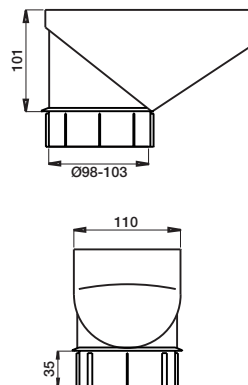

Produktfakta - Stuprör med tillbehör

DVSIL Dagvattensil

Material: Rostfritt stål.
För montage i dagvattenledning.
Passar standard avloppsrör
(110mm).

MRT Muff till RT

Muff i HD polyetenplast. Passar i markavloppsrör som avviker från standard.

BUTK Brunnsutkastare

Dim	D1 mm	D2 mm
75	81	115
87	93	115
100	93	115
111	93	119
120	93	125

SLS Självremsande lövsil

Lövsil i HD polyetenplast. Stosen i nederdelen passar i standard markavloppsrör (110 mm).

PRT Påskjut till RT

Dim D
75
87
100
111

Passar utanpå SRÖR.

RT Lövsil

Lövsil i HD polyetenplast. Stosen i nederdelen passar i standard markavloppsrör (110 mm).

FUTK Fällbar utkastare

Dim D/d
75
87
100