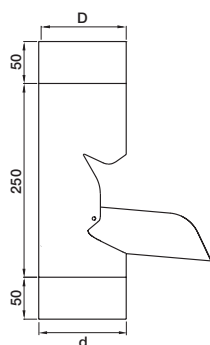

Produktfakta - Stuprör med tillbehör

DVSIL Dagvattensil

Material: Rostfritt stål.
För montage i dagvattenledning.
Passar standard avloppsrör
(110mm).

MRT Muff till RT

Muff i HD polyetenplast. Passar i markavloppsrör som avviker från standard.

BUTK Brunnsutkastare

Dim	D1 mm	D2 mm
75	81	115
87	93	115
100	93	115
111	93	119
120	93	125

SLS Självremsande lövsil

Lövsil i HD polyetenplast. Stosen i nederdelen passar i standard markavloppsrör (110 mm).

PRT Påskjut till RT

Dim D
75
87
100
111

Passar utanpå SRÖR.

RT Lövsil

Lövsil i HD polyetenplast. Stosen i nederdelen passar i standard markavloppsrör (110 mm).

FUTK Fällbar utkastare

Dim D/d
75
87
100