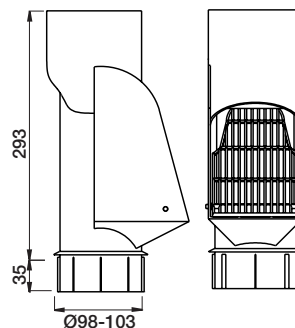

Produktfakta - Stuprör med tillbehör

DVSIL Dagvattensil

Material: Rostfritt stål.
För montage i dagvattenledning.
Passar standard avloppsrör
(110mm).

MRT Muff till RT

Muff i HD polyetenplast. Passar i markavloppsrör som avviker från standard.

BUTK Brunnsutkastare

Dim	D1 mm	D2 mm
75	81	115
87	93	115
100	93	115
111	93	119
120	93	125

SLS Självremsande lövsil

Lövsil i HD polyetenplast. Stosen i nederdelen passar i standard markavloppsrör (110 mm).

PRT Påskjut till RT

Dim D
75
87
100
111

Passar utanpå SRÖR.

RT Lövsil

Lövsil i HD polyetenplast. Stosen i nederdelen passar i standard markavloppsrör (110 mm).

FUTK Fällbar utkastare

Dim D/d
75
87
100