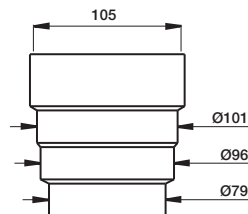

Produktfakta - Stuprör med tillbehör

DVSIL Dagvattensil

Material: Rostfritt stål.
För montage i dagvattenledning.
Passar standard avloppsrör
(110mm).

MRT Muff till RT

Muff i HD polyetenplast. Passar i markavloppsrör som avviker från standard.

BUTK Brunnsutkastare

Dim	D1 mm	D2 mm
75	81	115
87	93	115
100	93	115
111	93	119
120	93	125

SLS Självremsande lövsil

Lövsil i HD polyetenplast. Stosen i nederdelen passar i standard markavloppsrör (110 mm).

PRT Påskjut till RT

Dim D
75
87
100
111

Passar utanpå SRÖR.

RT Lövsil

Lövsil i HD polyetenplast. Stosen i nederdelen passar i standard markavloppsrör (110 mm).

FUTK Fällbar utkastare

Dim D/d
75
87
100