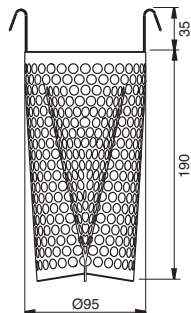

Produktfakta - Stuprör med tillbehör

DVSIL Dagvattensil

Material: Rostfritt stål.
För montage i dagvattenledning.
Passar standard avloppsrör
(110mm).

MRT Muff till RT

Muff i HD polyetenplast. Passar i markavloppsrör som avviker från standard.

BUTK Brunnsutkastare

Dim	D1 mm	D2 mm
75	81	115
87	93	115
100	93	115
111	93	119
120	93	125

SLS Självremsande lövsil

Lövsil i HD polyetenplast. Stosen i nederdelen passar i standard markavloppsrör (110 mm).

PRT Påskjut till RT

Dim D
75
87
100
111

Passar utanpå SRÖR.

RT Lövsil

Lövsil i HD polyetenplast. Stosen i nederdelen passar i standard markavloppsrör (110 mm).

FUTK Fällbar utkastare

Dim D/d
75
87
100