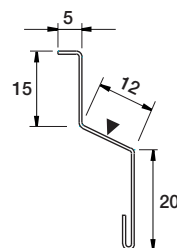

TRBL Tröskelbleck