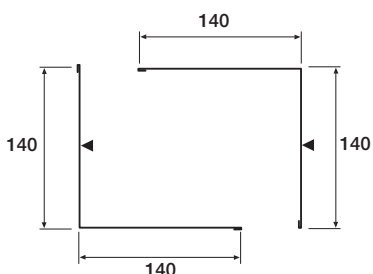

HBI/HBY Hörnbeslag