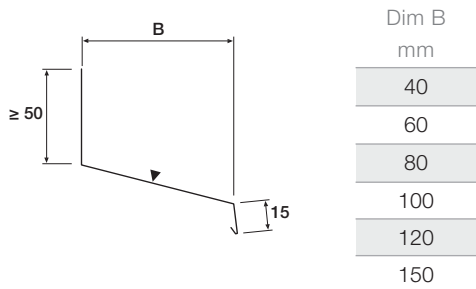

Produktfakta - tillbehör väggprofil

ÖB Överbeslag