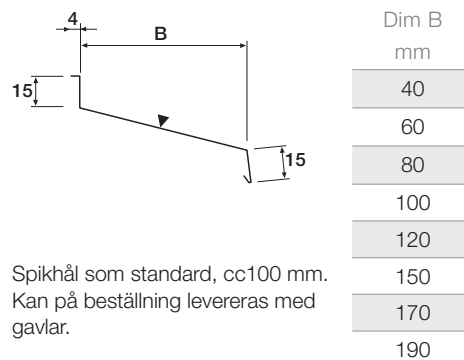

UB Underbeslag