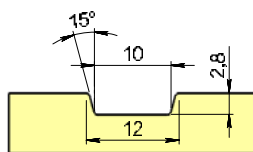

YTTERDÖRRAR

Diplomat Jane glas

Ytbehandling

Våra ytterdörrar tillverkas i vit* som standardkulör. Som tillval kan du välja bland de flesta NCS-S- eller RAL-kulörerna (drygt 2 000 stycken). Dörrarna är lackade i dubbla skikt av ett 2-komponentssystem som ger en mycket slitstark yta. Vår färg har glans 35.

Modulmått

Modulmättet är själva hålet i väggen, karmens yttermått är 15 mm mindre på bredd och höjd. Detta för att kunna justera och isolera karmen. Modulmått 10x21 = karmyttermått 985x2085 mm.

Vi kan tillverka ytterdörrar med begränsade specialmått mot pristillägg.

Fakta

- Cotswold, härdat in- och utvändigt
- Dekorspårad HDF-skiva utvändigt
- Lackering med 2-komponentssystem
- Låskista ASSA 2002c
- 105 mm karm utan smygspår
- Monterade karmhylsor inkl. skruv
- Låg tröskel 25 mm utv alu och inv ek
- U-värde ca 1,0
- Godkänd i inbrottsklass MK1 (SS ENV 1627)
- 20-års formgaranti
- Min-Max 9-12x19-23
- A-mått 64 mm
- B-mått 22 mm

Dekorspår

Glas

Genomskäring

Tillval

Du hittar vårt utbud av tillval på diplomatdörrar.se.