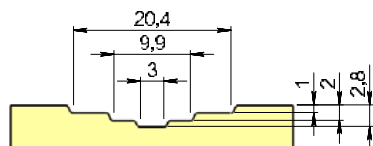

YTTERDÖRRAR

Diplomat Jane glas

Ytbehandling

Våra ytterdörrar tillverkas i vit* som standardkulör. Som tillval kan du välja bland de flesta NCS-S- eller RAL-kulörerna (drygt 2 000 stycken). Dörrarna är lackade i dubbla skikt av ett 2-komponentssystem som ger en mycket slitstark yta. Vår färg har glans 35.

Modulmått

Modulmättet är själva hålet i väggen, karmens yttermått är 15 mm mindre på bredd och höjd. Detta för att kunna justera och isolera karmen. Modulmått 10x21 = karmyttermått 985x2085 mm.

Vi kan tillverka ytterdörrar med begränsade specialmått mot pristillägg.

Fakta

- Cotswold, härdat in- och utvändigt
- Dekorspårad HDF-skiva utvändigt
- Lackering med 2-komponentssystem
- Låskista ASSA 2002c
- 105 mm karm utan smygspår
- Monterade karmhylsor inkl. skruv
- Låg tröskel 25 mm utv alu och inv ek
- U-värde ca 1,0
- Godkänd i inbrottsklass MK1 (SS ENV 1627)
- 20-års formgaranti
- Min-Max 9-12x19-23
- A-mått 64 mm
- B-mått 22 mm

Dekorspår

Glas

Genomskäring

Tillval

Du hittar vårt utbud av tillval på diplomatdörrar.se.