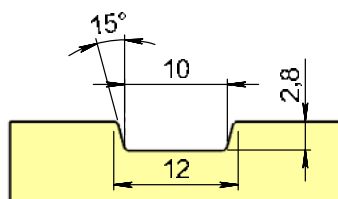

YTTERDÖRRAR

Diplomat Anna glas

Ytbehandling

Våra ytterdörrar tillverkas i vit* som standardkulör. Som tillval kan du välja bland de flesta NCS-S- eller RAL-kulörerna (drygt 2 000 stycken). Dörrarna är lackade i dubbla skikt av ett 2-komponentssystem som ger en mycket slitstark yta. Vår färg har glans 35.

Modulmått

Modulmättet är själva hålet i väggen, karmens yttermått är 15 mm mindre på bredd och höjd. Detta för att kunna justera och isolera karmen. Modulmått 10x21 = karmyttermått 985x2085 mm.

Vi kan tillverka ytterdörrar med begränsade specialmått mot pristillägg.

Fakta

- Cotswold, härdat in- och utvändigt
- Dekorspårad HDF skiva utvändigt
- Löstagbara spröjs
- Lackering med 2-komponentssystem
- Låskista ASSA 2002c
- 105 mm karm utan smygspår
- Monterade karmhylsor inkl. skruv
- Låg tröskel 25 mm utv alu och inv ek
- U-värde ca 1,0
- Godkänd i inbrottsklass MK1 (SS ENV 1627)
- 20-års formgaranti
- Min-Max 8-12x19-23
- A-mått 64 mm
- B-mått 22 mm

Dekorspår

Glas

Genomskärning

Tillval

Du hittar vårt utbud av tillval på diplomatdörrar.se.