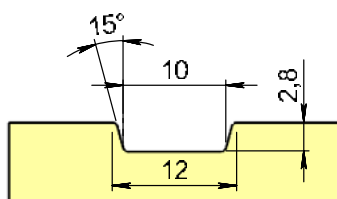

Dekorspår

STANDARDTRÖSKEL 25 MM

Tillval

Du hittar vårt utbud av tillval på diplomatdörrar.se.