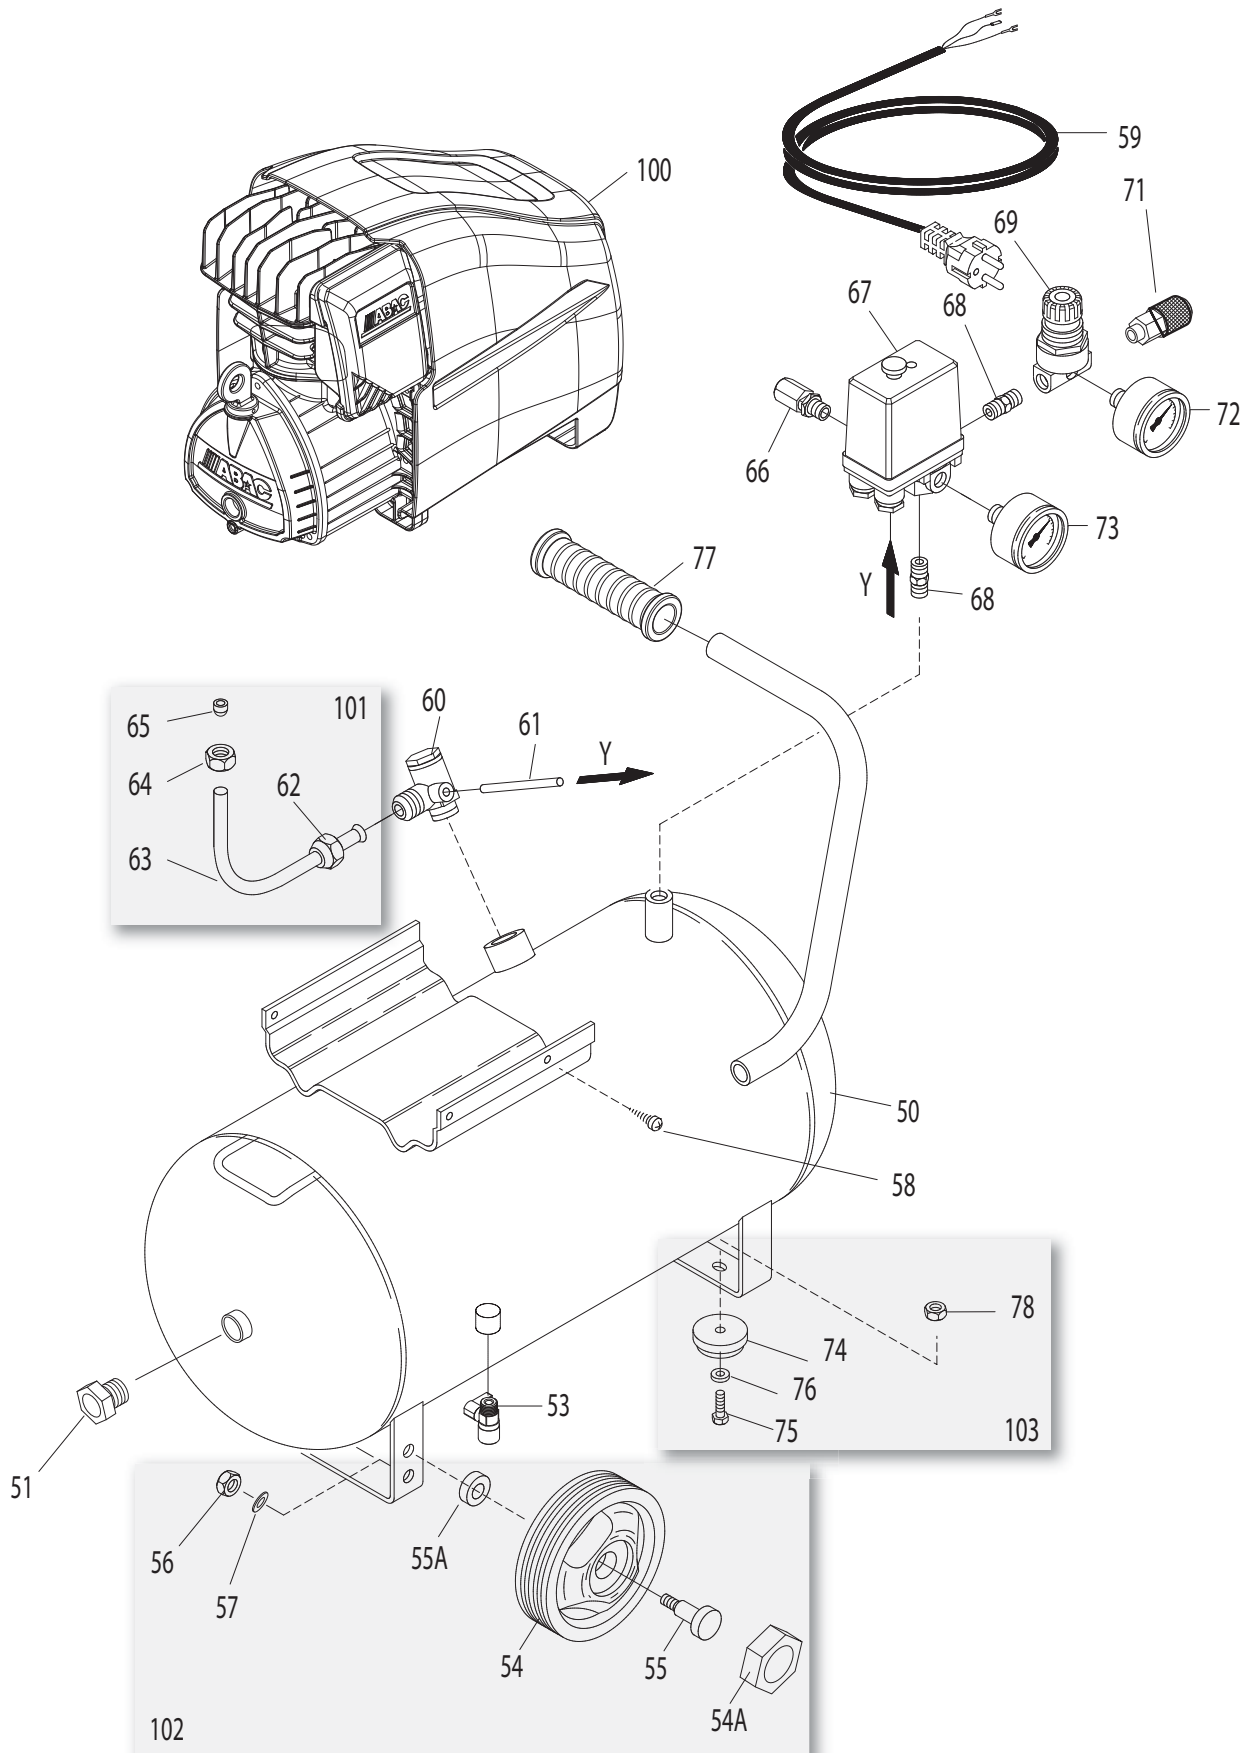

**Catalogo parti di ricambio**  
**Spare parts catalogue**  
**Ersatzteilkatalog**  
**Catalogue pieces detachees**  
**Catalogo de repuestos**

Model: **POLE POSITION L25P (ABAC)**.....

Code: ..... **1129100042**.....

## INDEX

Table	Model	pag.
1	1129100042_00	4
2	1129102620_00	6
3		
4		
5		
6		
7		
8		
9		
10		

Model: ..... POLE POSITION L25P (ABAC).....  
 Code: ..... 1129100042.....  
 Valid from: 01/04/2017.....  
 Tav.: ..... 1129100042\_00.....

N°	Code	Q.ty	Q.ty*	Description	N°	Code	Q.ty	Q.ty*	Description
50	1129703763	1		SERBATOIO 24L TANK	102	1129703749	1		KIT RUOTA KIT
51	1129102504	1		TAPPO 1/2"G PLUG	103	1124080861	1		KIT GOMMINO KIT
53	1129701574	1		RUBINETTO SFERA 3/8" TAP					
54	1129703748	2		RUOTA D150 WHEEL					
54A	1129703580	2		COPERCHIO RUOTA WHEEL COVER					
55.	X	2		VITE D16x M10 SCREW					
55A.	X	2		RONDELLA WASHER					
56.	X	2		DADO M10 NUT					
57.	X	2		RONDELLA D10 WASHER					
58.	X	4		VITE ST5X20 SCREW					
59	1129100092	1		CAVO ALIMENTAZIONE POWER CABLE					
60	1129102501	1		VALVOLA DI RITEGNO CHECK VALVE					
61	1127230001	1		TUBO RILSAN D6 RILSAN TUBE					
62	1129700328	1		DADO 1/2"G NUT					
63	1127230166	1		TUBO ALIMENTAZIONE D14 INFEED HOSE					
64	1129700326	1		DADO 1/2"G NUT					
65	1127040117	1		OGIVA OGIVE					
66	1127190227	1		VALVOLA DI SICUREZZA 10 RELIEF VALVE					
67	1129700388	1		PRESSOSTATO CE PRESSURE SWITCH					
68	1129700330	2		RACCORDO FITTING					
69	1127100064	1		RIDUTTORE DI PRESSIONE PRESSURE REDUCER					
71	1129700276	1		RUBINETTO UNIVERSALE TAP					
72	1127110003	1		MANOMETRO D40 PRESSURE GAUGE					
73	1127110004	1		MANOMETRO D50 PRESSURE GAUGE					
74	1127360009	2		GOMMINO PIEDE RUBBER FOOT					
75.	X	2		VITE M6 SCREW					
76.	X	2		RONDELLA D6 WASHER					
77	1129100860	1		MANOPOLA KNOB					
78.	X	2		DADO M6 NUT					
100	1129102620	1		GRUPPO POMPANTE PUMP UNIT					
101	1129704854	1		TUBO ALIMENTAZIONE KIT INFEED HOSE					